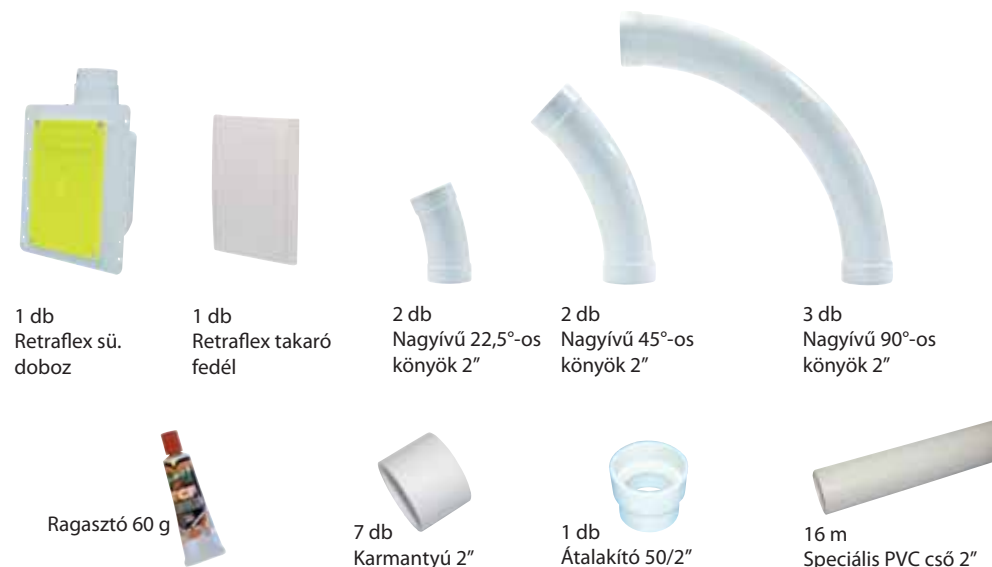

BLOKKOLÁST FELOLDOM

4

5

MAJD KIKAPCSOLOM

Kód 7230.1 Flexin alapszerelő készlet 1 sü. dobozzal

1 db  
Retraflex sü.  
doboz

1 db  
Retraflex takaró  
fedél

2 db  
Nagyívű 22,5°-os  
könyök 2"

2 db  
Nagyívű 45°-os  
könyök 2"

3 db  
Nagyívű 90°-os  
könyök 2"

Ragasztó 60 g

7 db  
Karmantyú 2"

1 db  
Átalakító 50/2"

16 m  
Speciális PVC cső 2"

Flexin takarító készletek tartalma (normál gégecsővel)