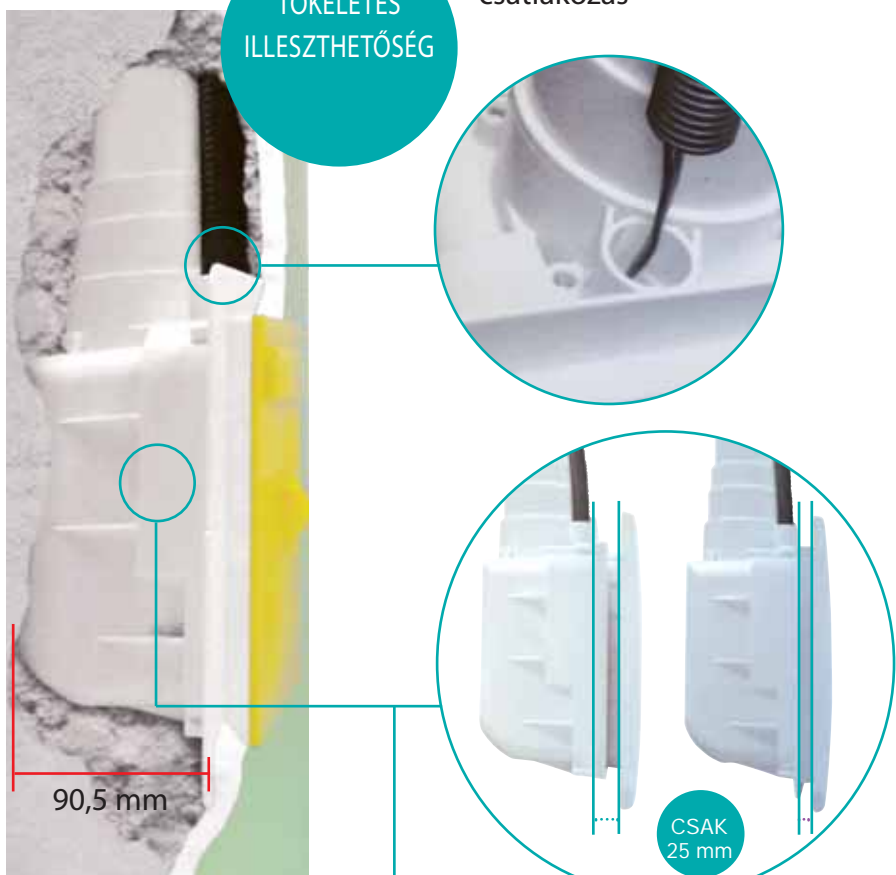

## a láthatatlan gégecső

Egyszerű telepítés

Komplexitás

Kényelmes használat

Könnyű beépítés

Diszkrét  
elhelyezkedés

4 különböző  
színű takaró  
fedéllel  
(opcionális)

TÖKÉLETES  
ILLESZTHETŐSÉG

Villámgyors vezérlőhálózati  
csatlakozás

90,5 mm

CSAK  
25 mm

Szükséges süllyesztési mélység 25 mm

Indítási lehetőség akár a gégecső markolatáról távvezérléssel

Flisy vezeték nélküli rendszerrel

Wireless

Innovatív  
Megbízható  
Kényelmes  
Könnyű  
Kompatibilis